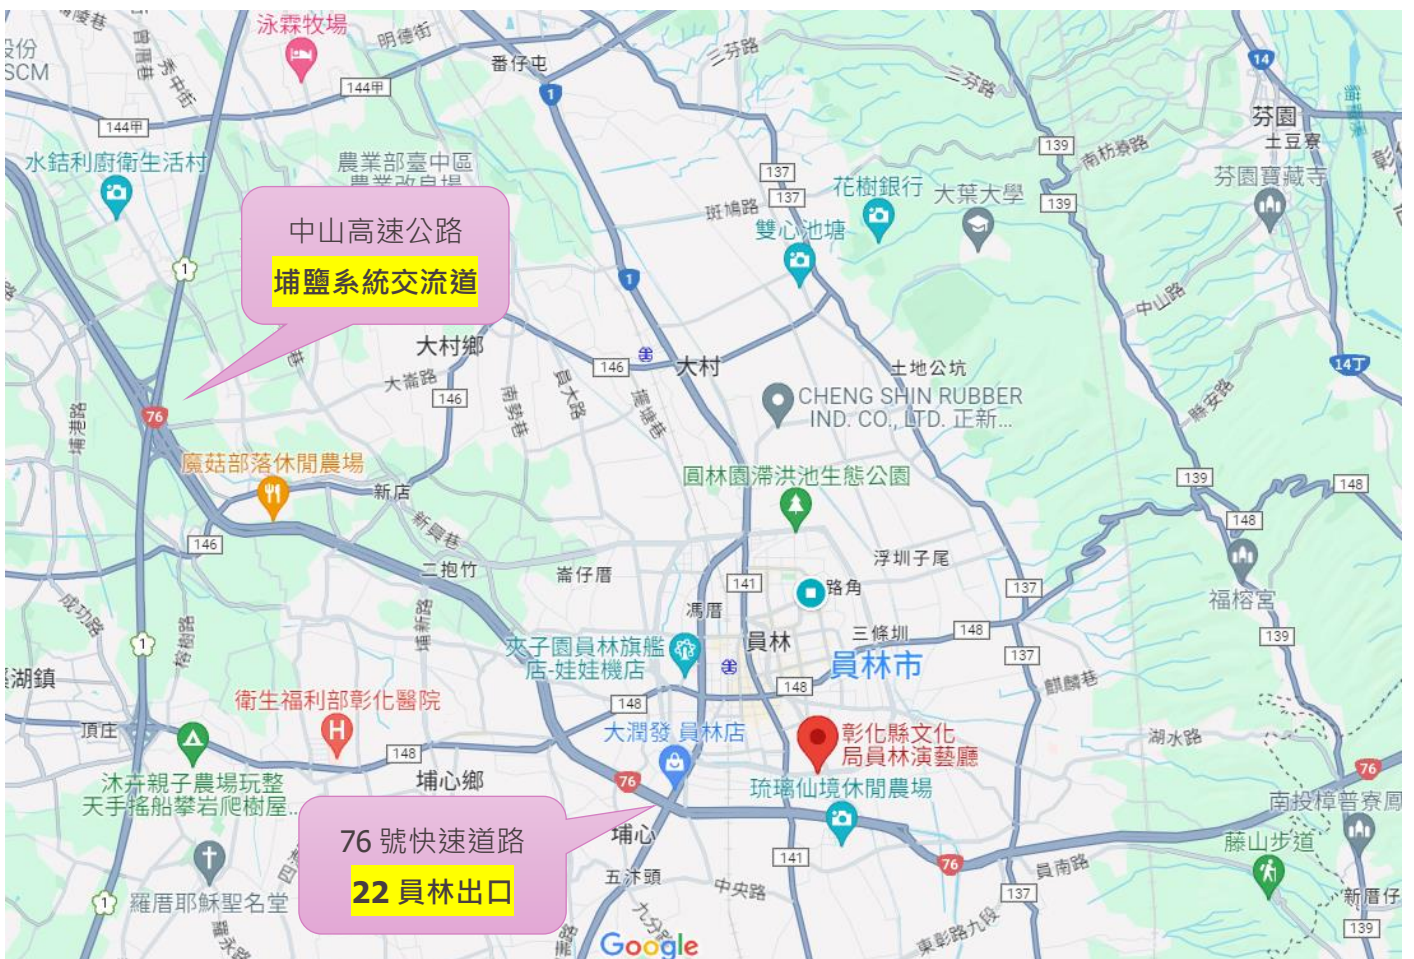

員林演藝廳 表演廳

◆ 比賽項目：【鋼琴獨奏】、【聲樂獨唱】

◆ 鋼琴型號：STEINWAY D274

- 地址：彰化縣員林市員林大道 2 段 99 號
- 電話：04-8323410 (<https://performance.bocach.gov.tw/>)

◆ 位置及交通路線

掃描導航