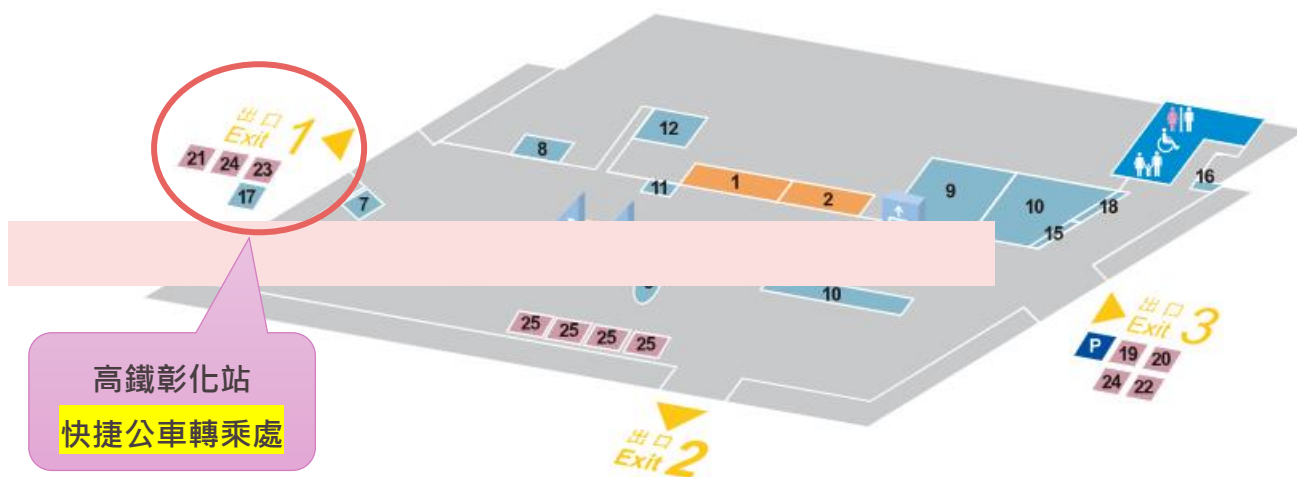

員林演藝廳 表演廳

◆ 比賽項目：【鋼琴獨奏】、【聲樂獨唱】

◆ 鋼琴型號：STEINWAY D274

- ◆ 地址：彰化縣員林市員林大道 2 段 99 號
- ◆ 電話：04-8323410 (<https://performance.bocach.gov.tw/>)

◆ 位置及交通路線

掃描導航

◆ 交通參考路線

搭乘高鐵

1. 高鐵臺中站：到站後步行至臺鐵新烏日站，轉乘火車至員林火車站，到站後步行約 25 分鐘或於火車站前租借 moovo bike 自行車約 15 分鐘可到達員林演藝廳。
2. 高鐵彰化站：到站後搭乘高鐵快捷公車至中央里下車，到站後步行約 15 分鐘。

路線

7 台鐵田中站—高鐵彰化站—員林轉運站 (第5月台)

路線資訊

- 田中火車站
- 龍潭里
- 高鐵彰化站
- 大社
- 富農
- 田尾國小
- 田尾
- 溪畔
- 湳港西
- 永靖
- 五汙頭
- 太平
- 中央里
- 員生醫院
- 員林轉運站

搭乘台鐵

南下及山線北上：請搭至員林火車站，於火車站到站後步行約 25 分鐘或於火車站前租借 moovo bike 自行車約 15 分鐘可到達員林演藝廳。

※時刻表請參閱台鐵網站：<https://www.railway.gov.tw/tra-tip-web/tip/tip001/tip112/gobytime>

台鐵網站 QR-CODE

搭乘客運

1. 搭乘員林客運 6700、6701、6702 或 6735 路線至員林家商前下車，步行約 450 公尺可抵達本廳。

*到站時刻以實際為主

自行開車

1. 國道 1 道 (南下 207 公里處、北上 208.5 公里處) → 207 埔鹽系統 → 台 76 快速道路 (往員林、22 公里處下快速道路) → 左轉台 1 線 (中山路 1 段) 直行 600 公尺 → 右轉員林大道直行 1300 公尺 → 員林演藝廳 (左側)
2. 國道 3 號 (福爾摩沙) → 222 中興系統接 → 台 76 快速道路 (往員林、南下 22 公里處下快速道路) → 直行 100 公尺由中央橋迴轉後直行 1 公里左轉 → 彰縣 141 道 (往員林) 直行 400 公尺 → 右轉員林大道直行 300 公尺 → 員林演藝廳 (左側)