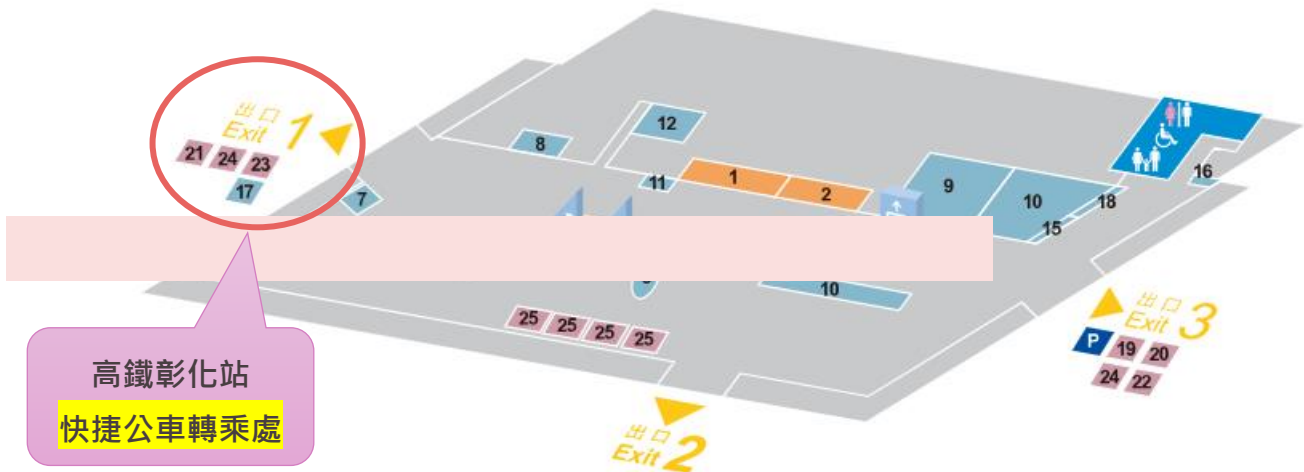

員林演藝廳 小劇場

◆ 比賽項目：【二胡】

◆ 鋼琴型號：YAMAHA-C3

◆ 地址：彰化縣員林市員林大道 2 段 99 號

◆ 電話：04-8323410 (<https://performance.bocach.gov.tw/>)

◆ 位置及交通路線

掃描導航

◆ 交通參考路線

搭乘高鐵

1. 高鐵臺中站：到站後步行至臺鐵新烏日站，轉乘火車至員林火車站，到站後步行約 25 分鐘或於火車站前租借 moovo bike 自行車約 15 分鐘可到達員林演藝廳。
2. 高鐵彰化站：到站後搭乘高鐵快捷公車至中央里下車，到站後步行約 15 分鐘。

路線

7 台鐵田中站—高鐵彰化站—員林轉運站 (第5月台)

路線資訊

- 田中火車站
- 龍潭里
- 高鐵彰化站
- 大社
- 富農
- 田尾國小
- 田尾
- 溪畔
- 湳港西
- 永靖
- 五汙頭
- 太平
- 中央里
- 員生醫院
- 員林轉運站

搭乘台鐵

南下及山線北上：請搭至員林火車站，於火車站到站後步行約 25 分鐘或於火車站前租借 moovo bike 自行車約 15 分鐘可到達員林演藝廳。

※時刻表請參閱台鐵網站：<https://www.railway.gov.tw/tra-tip-web/tip/tip001/tip112/gobytime>

台鐵網站 QR-CODE

搭乘客運

1. 搭乘員林客運 6700、6701、6702 或 6735 路線至員林家商前下車，步行約 450 公尺可抵達本廳。

*到站時刻以實際為主

自行開車

1. 國道 1 道 (南下 207 公里處、北上 208.5 公里處) → 207 埔鹽系統 → 台 76 快速道路 (往員林，22 公里處下快速道路) → 左轉台 1 線 (中山路 1 段) 直行 600 公尺 → 右轉員林大道直行 1300 公尺 → 員林演藝廳 (左側)
2. 國道 3 號 (福爾摩沙) → 222 中興系統接 → 台 76 快速道路 (往員林，南下 22 公里處下快速道路) → 直行 100 公尺由中央橋迴轉後直行 1 公里左轉 → 彰縣 141 道 (往員林) 直行 400 公尺 → 右轉員林大道直行 300 公尺 → 員林演藝廳 (左側)