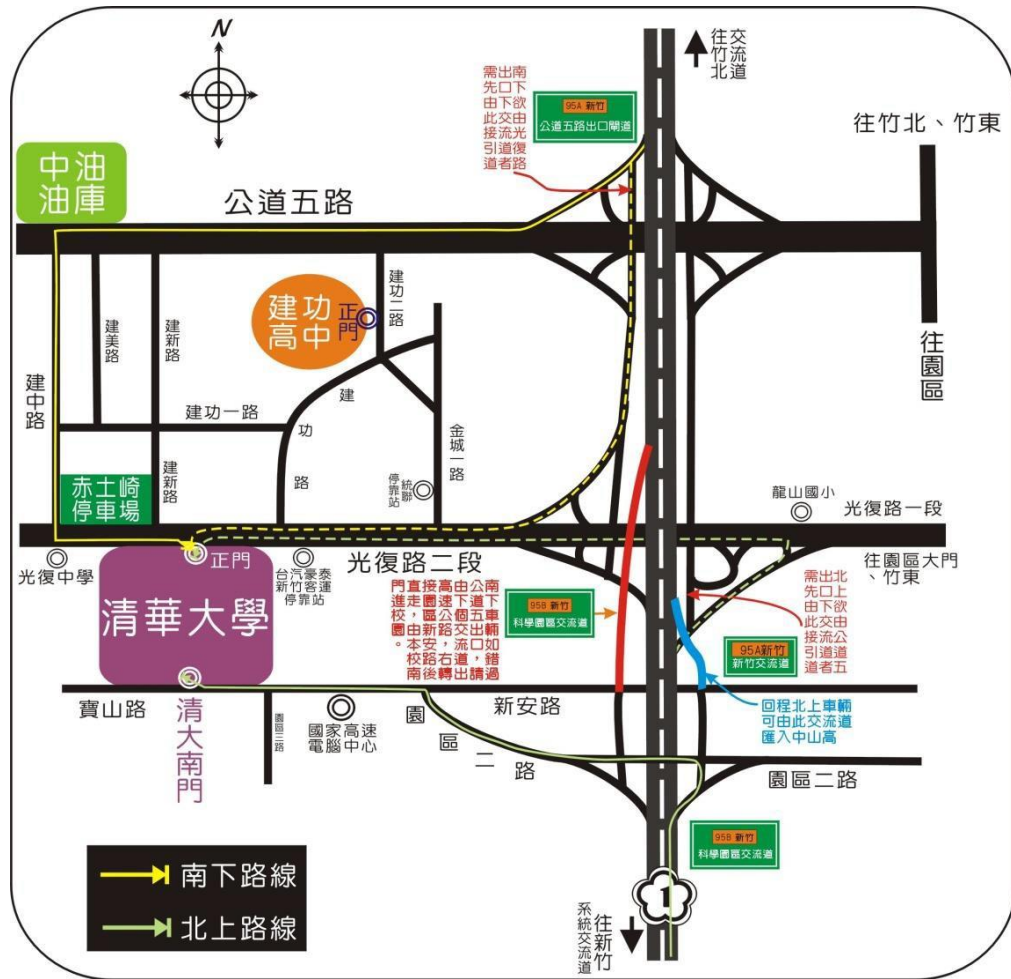

國立清華大學交通路線資訊

光復路正門進入指示圖：

1 大門口→綜合一館

4 野台(小吃部旁)→駐警隊

2 綜合一館→圖書館

5 駐警隊→荷塘

3 圖書館→野台(小吃部旁)

6 荷塘→原子爐

|7 荷塘→奕園汽機車停車場|

|高能光電實驗室|

南門進入指示圖：

1.南門口→右轉 育成創新大樓

2. 育成創新大樓→ 舊南門入口

3. 舊南門入口→南校區廢水處理廠

4.南校區廢水處理廠 →左轉 奕園停車場

5. 奕園停車場→高能光電實驗室