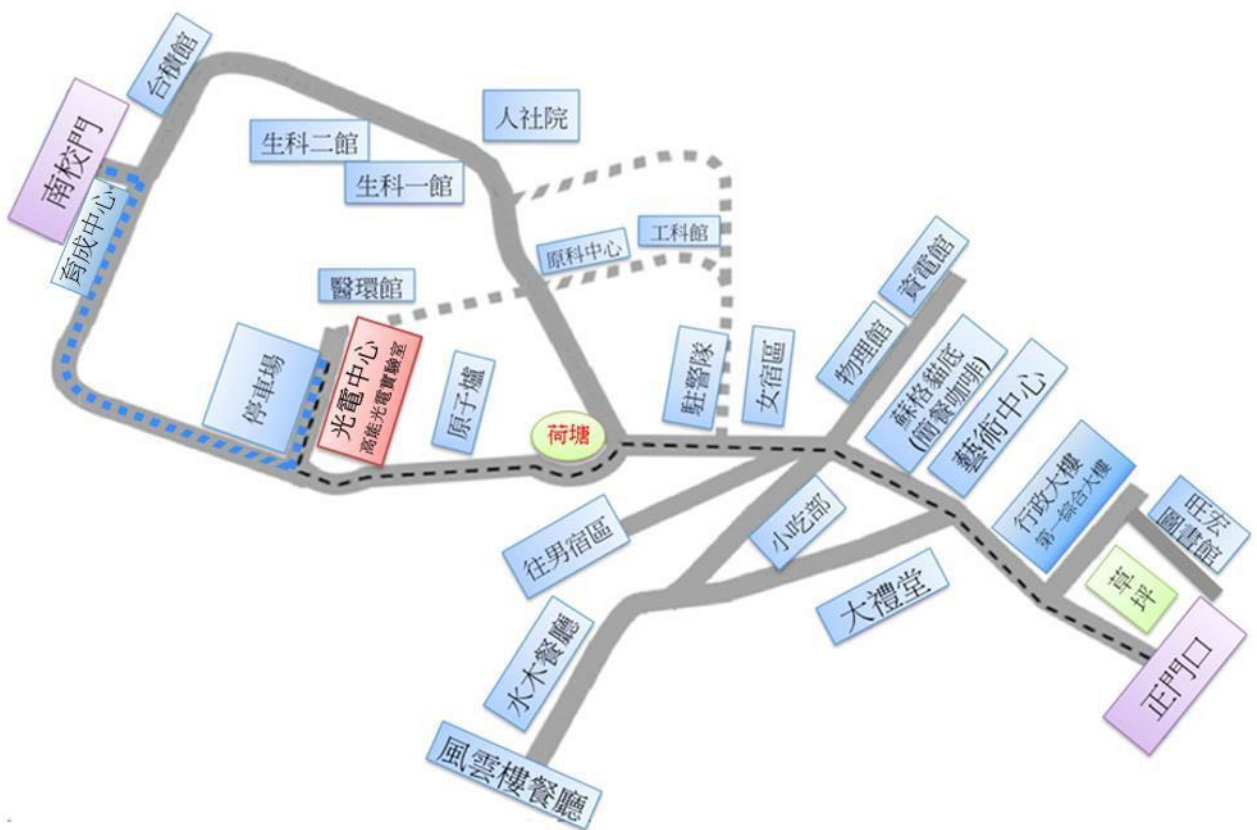

國立清華大學交通路線資訊

光復路正門進入指示圖：

1 大門口→綜合一館

4 野台(小吃部旁)→駐警隊

2 綜合一館→圖書館

5 駐警隊→荷塘

3 圖書館→野台(小吃部旁)

6 荷塘→原子爐

|7 荷塘→奕園汽機車停車場|

|高能光電實驗室|

南門進入指示圖：

1.南門口→右轉 育成創新大樓

2. 育成創新大樓→ 舊南門入口

3. 舊南門入口→南校區廢水處理廠

4.南校區廢水處理廠 →左轉 奕園停車場

5. 奕園停車場→高能光電實驗室