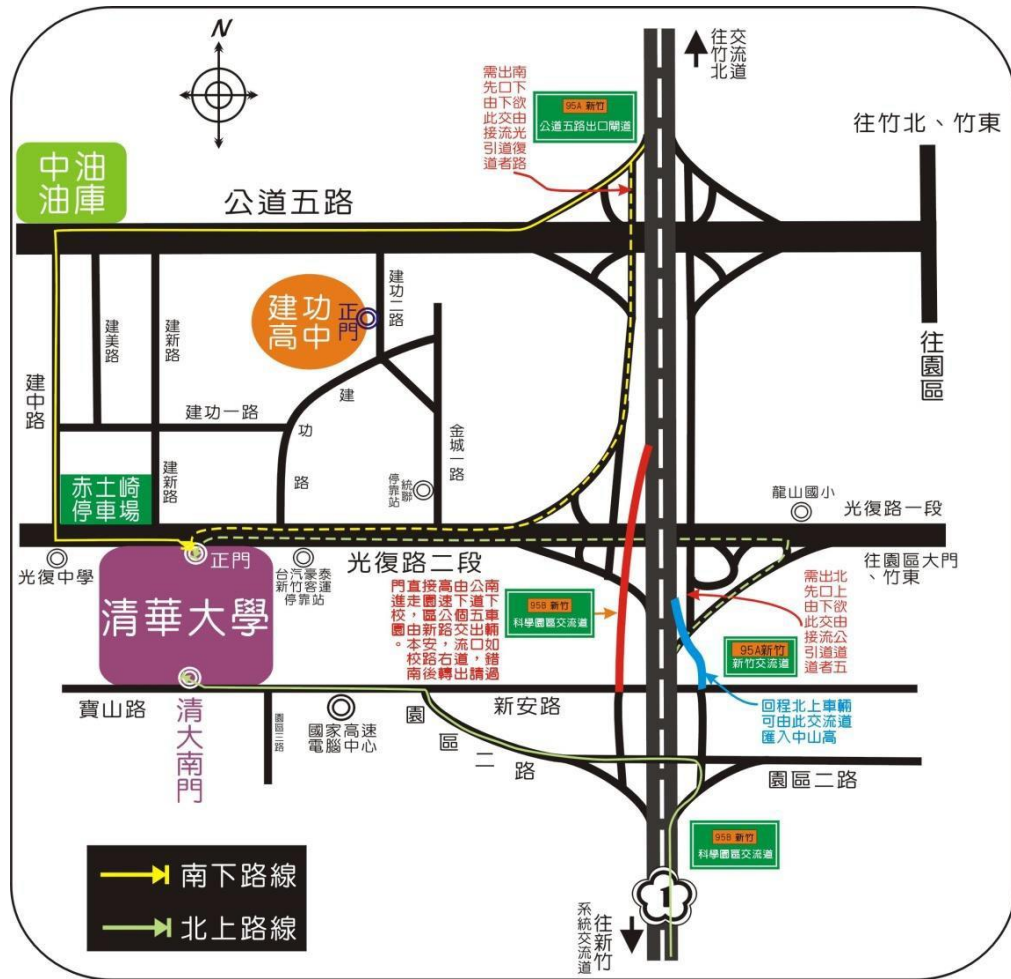

# 國立清華大學交通路線資訊

光復路正門進入指示圖：

1 大門口→綜合一館

4 野台(小吃部旁)→駐警隊

2 綜合一館→圖書館

5 駐警隊→荷塘

3 圖書館→野台(小吃部旁)

6 荷塘→原子爐

|7 荷塘→奕園汽機車停車場|

|高能光電實驗室|

南門進入指示圖：

1.南門口→右轉 育成創新大樓

2. 育成創新大樓→ 舊南門入口

3. 舊南門入口→南校區廢水處理廠

4.南校區廢水處理廠 →左轉 奕園停車場

5. 奕園停車場→高能光電實驗室