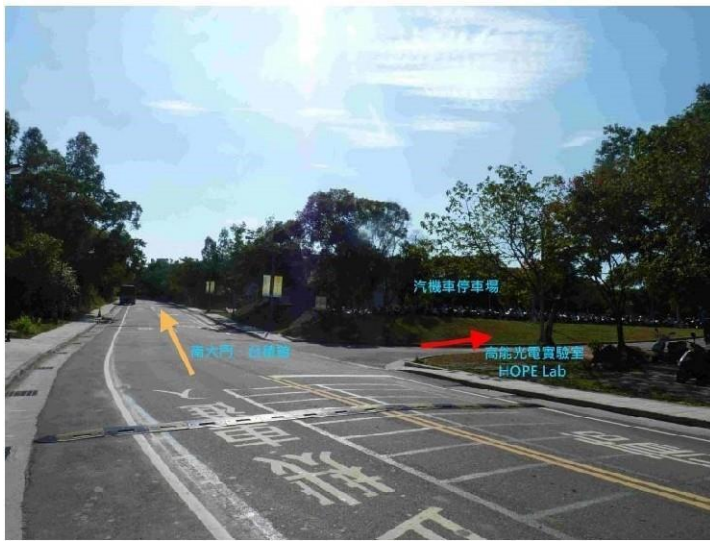

# 國立清華大學交通路線資訊

光復路正門進入指示圖：

1 大門口→綜合一館

4 野台(小吃部旁)→駐警隊

2 綜合一館→圖書館

5 駐警隊→荷塘

3 圖書館→野台(小吃部旁)

6 荷塘→原子爐

|7 荷塘→奕園汽機車停車場|

|高能光電實驗室|

南門進入指示圖：

1.南門口→右轉 育成創新大樓

2. 育成創新大樓→ 舊南門入口

3. 舊南門入口→南校區廢水處理廠

4.南校區廢水處理廠 →左轉 奕園停車場

5. 奕園停車場→高能光電實驗室