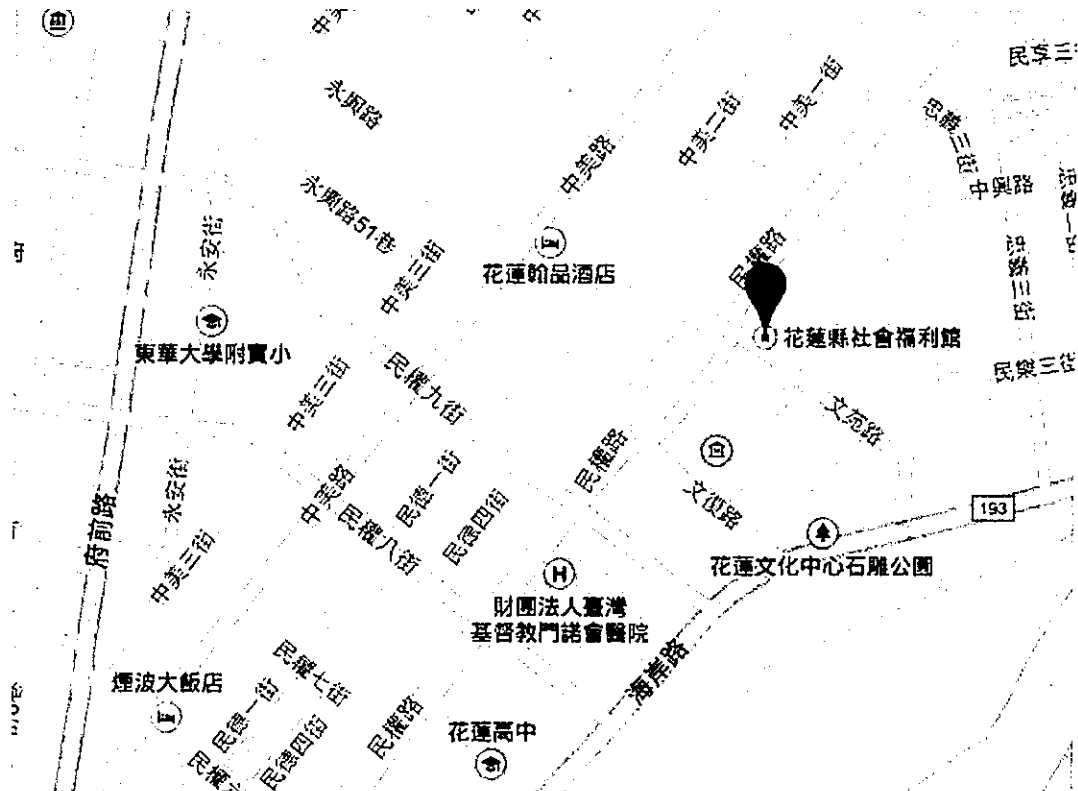

高速公路

- ◇ 由仁德交流道下交流道，轉東門路往市區方向(西)，下東門圓環陸橋後，轉府前路，直行即可抵達本館
- ◇ 由永康交流道下交流道，轉中正南路往市區方向(西)，直行抵公園路口轉公園路，公園路直行到盡頭民生綠園轉南門路，南門路直行數百公尺，轉府前路，直行即可抵達本館

高鐵

- ◇ 抵達台南高鐵站後，搭乘高鐵接駁車往市府站府前路下車（約40分鐘），再往東步行至本館（約300公尺）

台東-105年04月06日(三) 13:30-16:30【60人】

台東縣社會福利館第一會議室

台東縣台東市桂林北路 201 號

交通資訊：

自行開車

由台北出發經台九線公路從新店經宜蘭、花蓮、至台東。

縱谷線部分仍沿台九線進入台東境內。

海線部分，由花蓮轉台十一線進入台東。

由高雄出發經屏鵝公路在楓港左轉南迴公路進入台東。

乘坐大眾運輸

乘坐火車(南迴線、北迴線)、飛機到達台東。

花蓮—105年04月07日(四) 13:30~16:30【80人】

花蓮縣社會福利館 303 會議室

花蓮縣文苑路 12 號

乘車資訊：

◇ 從火車站前往：

從花蓮火車站前站出口，左轉步行至花蓮客運新站（約 2 分鐘），搭 105 港口線於花蓮縣文化局站下車（車程約 15~20 分鐘），再步行至社會福利館（約 2 分鐘）。

◇ 從飛機場前往：

從花蓮飛機場出口，步行至飛機場公車站牌，搭往 1123 機場線至門諾醫院站下車，再步行至社會福利館（約 10 分鐘）。

◇ 自行開車

從火車站出發，沿著中山路往市區方向行駛，於中正路左轉，過中正橋後繼續直行至中美路，右轉至民權四街後左轉進民權路，至文苑路右轉即可抵達。

※停車資訊—路邊停車格