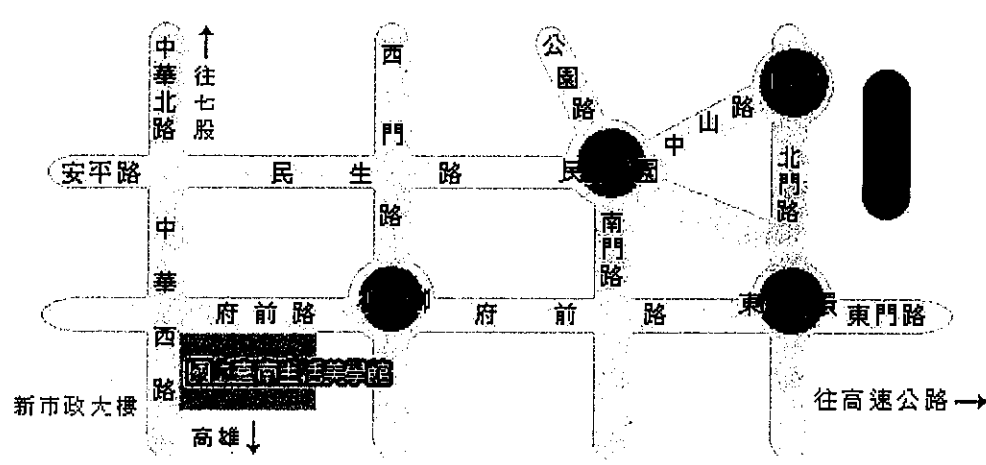

*「臺中酒廠」站：路線33、60、82、89、101、102、105、125、166、281、281副路公車，步行約2分鐘抵達園區。

*朝馬或中港轉運站於優化公車專用道「秋紅谷」站或「福安」站搭乘路線300、301、302、303、304、305、306、307、308路公車至「臺中火車站」(前站)，步行約15分鐘抵達園區。

〔自行開車〕

◇ 國道1號台中交流道(里程178)>往台中>中港路，往市區方向(右轉)>五權路(台1乙線)>過地下道(左轉)>復興路三段到達>台中文化創意產業園區位於右側。

◇ 國道3號大里交流道(里程209.0)>連接台63線(中投快速公路)直行>五權南路(右轉)>復興路三段到達>台中文化創意產業園區位於右側。

停車資訊：園區周邊皆設有路邊停車場。

台南—105年03月30日(三) 13:30~16:30【80人】

國立臺南生活美學館3樓會議室

臺南市中西區中華西路二段34號

交通資訊

火車

- ◇ 台南火車站北站下車後，搭乘府城客運0左路（往臺南公園方向），於生活美學館站下車。
- ◇ 台南火車站北站下車後，搭乘府城客運6路（往下鯤鯓方向），於生活美學館站下車。
- ◇ 台南火車站南站下車後，搭乘府城客運0右路（往成功路方向），於生活美學館站下車。
- ◇ 台南火車站南站下車後，搭乘府城客運10路（往鹿耳門天后宮方向），於永華市政中心站（府前路）下車，再往東步行至本館（約300公尺）。