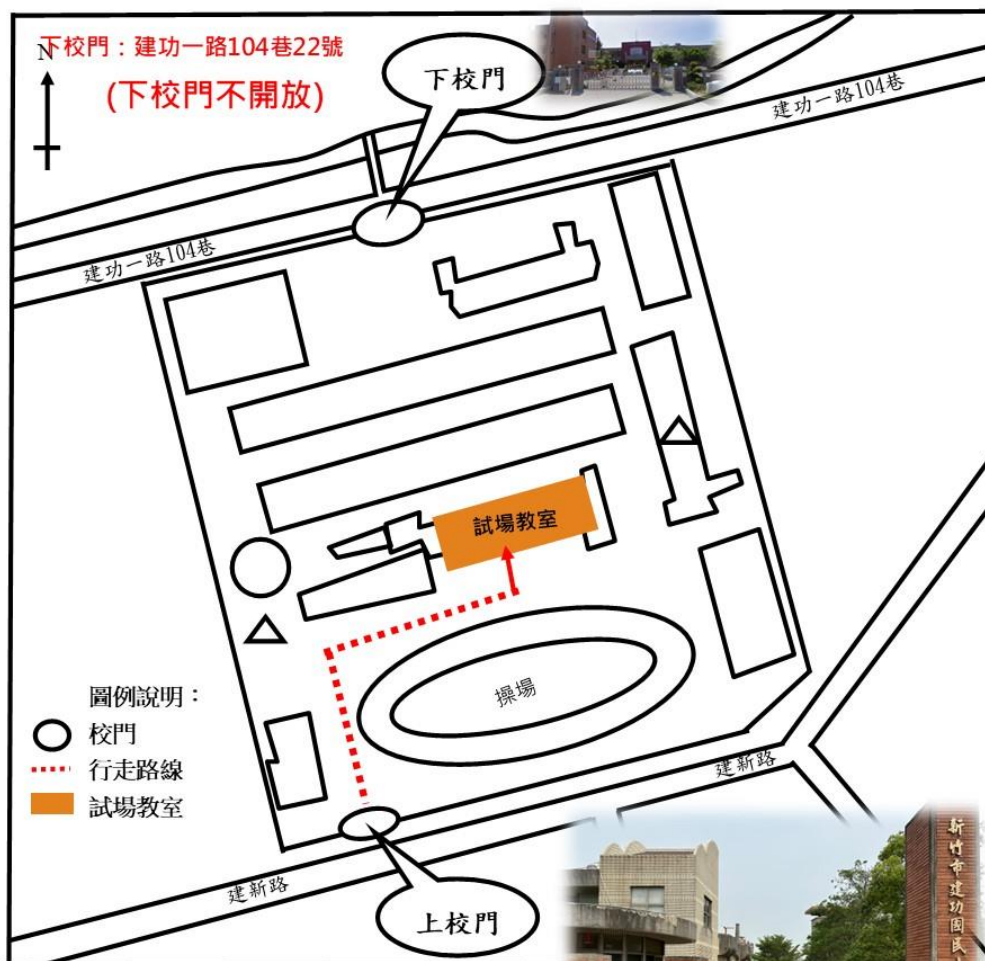

## 新竹市112學年度公立幼兒園契約進用教保員甄選**建功國小校園指引圖**

上校門：建新路90號對面(考生請由上校門進入)

下校門：建功一路104巷22號(假日不開放)

### ★考生進入校園至試場路線圖

1

2

3

考生請沿箭頭指示查看試場位置，並依工作人員指示上樓梯至試場

**重要提醒**

校園內不開放汽車及機車停放，請考生提前至學校附近找停車位