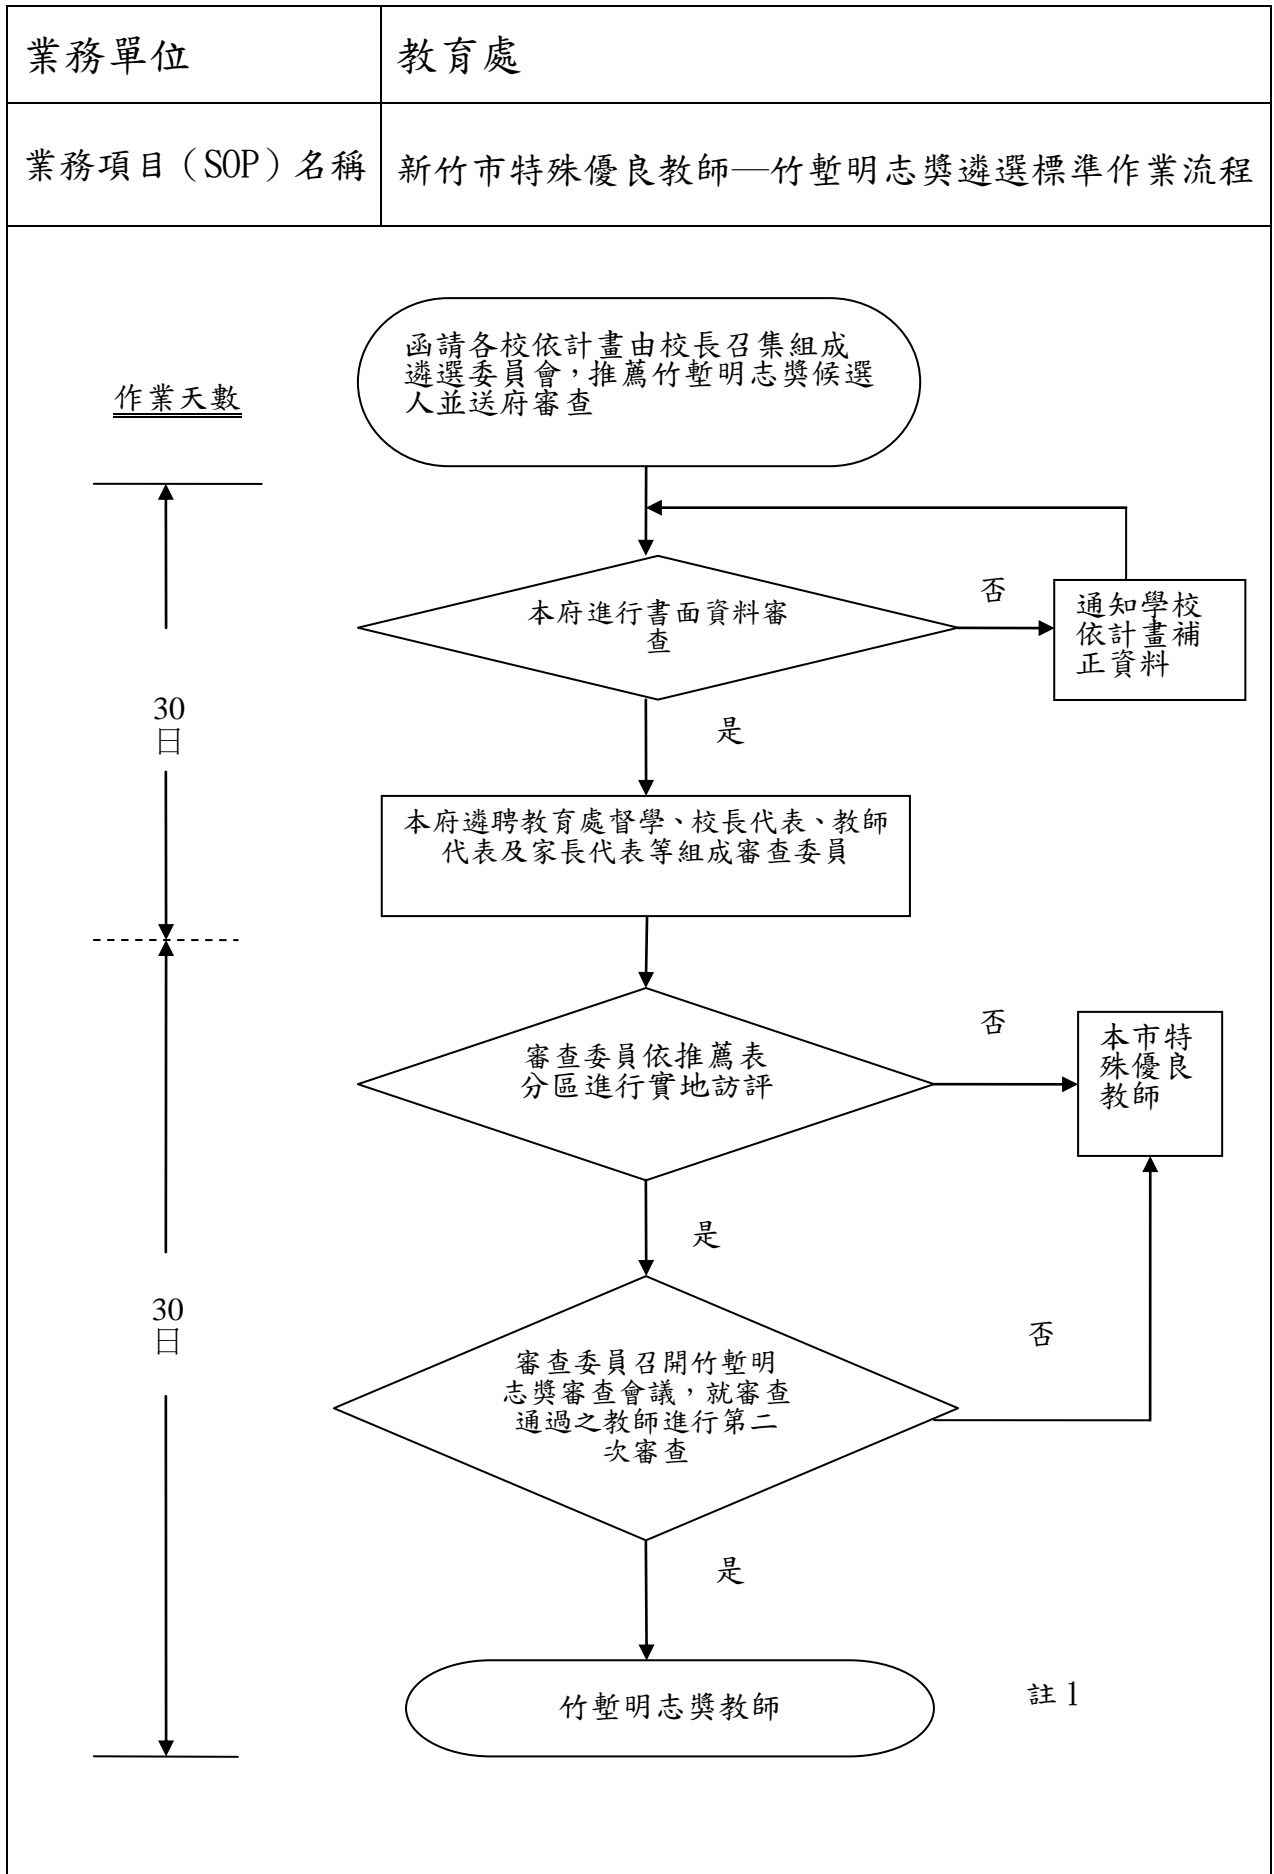

新竹市政府各項案件標準作業流程圖

新竹市特殊優良教師—竹塹明志獎遴選標準作業流程圖作業說明

註 1：獲選當年度竹塹明志獎教師，由市府依名額票選推薦參加隔年「師鐸獎」全國選拔。