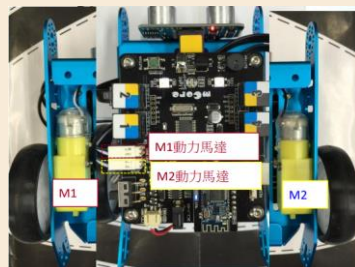

# 機器人車 mBOT

2017 -2018 營隊

兒童MIT Scratch積木程式語言

SCRATCH

圖 1-4 mBot 主板連接方式

詳情請Google搜尋：**臺北科大scratch**

或掃描右上 QR-CODE

國立臺北科技大學-推廣教育中心